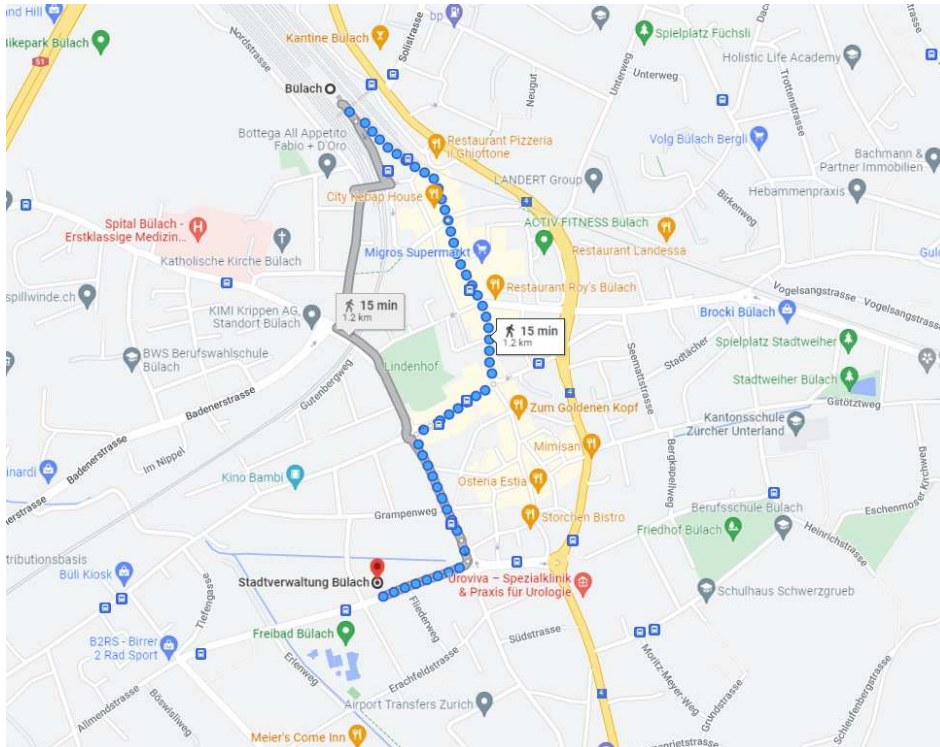

Bülach – Übersicht

Bahnhof – Stadthaus Bülach

Wegbeschreibung zu Fuss, ab Bahnhof Bülach, 15 min

1. von **Bahnhof Bülach** nach **Südosten Richtung Bahnhofring**,
2. **links abbiegen auf Bahnhofring**, der Bahnhofstrasse folgen
3. **Rechts abbiegen auf Kasernenstrasse**
4. **Im Kreisverkehr die erste Ausfahrt (Poststrasse) nehmen**
5. **Der Poststrasse folgen**
6. **Im Kreisverkehr die erste Ausfahrt nehmen (Allmendstrasse)**
7. **Das Ziel befindet sich rechts**