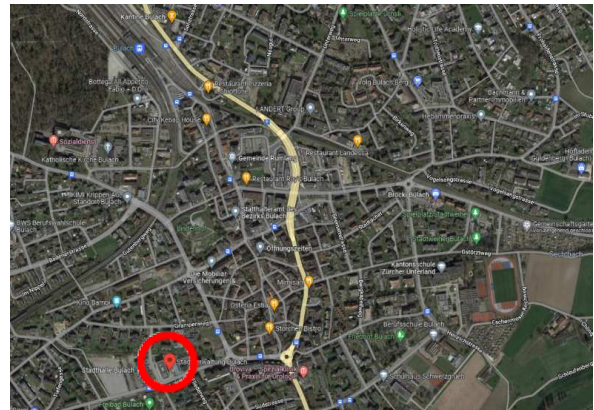

Bülach – Übersicht

Bahnhof – Stadthaus Bülach

Wegbeschreibung zu Fuss, ab Bahnhof Bülach, 15 min

1. von **Bahnhof Bülach** nach **Südosten Richtung Bahnhofring**,
2. **links abbiegen auf Bahnhofring**, der Bahnhofstrasse folgen
3. **Rechts abbiegen auf Kasernenstrasse**
4. **Im Kreisverkehr die erste Ausfahrt (Poststrasse) nehmen**
5. **Der Poststrasse folgen**
6. **Im Kreisverkehr die erste Ausfahrt nehmen (Allmendstrasse)**
7. **Das Ziel befindet sich rechts**