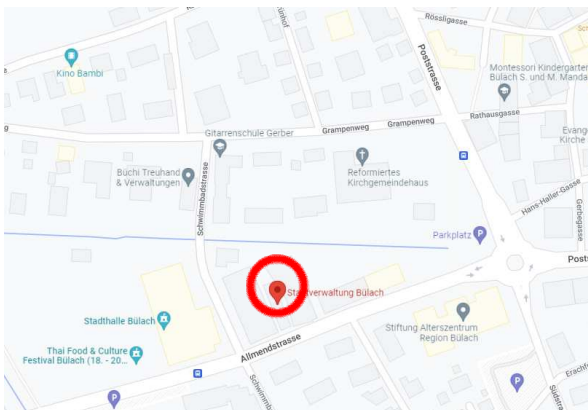

Bülach – Übersicht

Bahnhof – Stadthaus Bülach

Wegbeschreibung zu Fuss, ab Bahnhof Bülach, 15 min

1. von **Bahnhof Bülach** nach **Südosten Richtung Bahnhofring**,
2. **links abbiegen auf Bahnhofring**, der Bahnhofstrasse folgen
3. **Rechts abbiegen auf Kasernenstrasse**
4. **Im Kreisverkehr die erste Ausfahrt (Poststrasse) nehmen**
5. **Der Poststrasse folgen**
6. **Im Kreisverkehr die erste Ausfahrt nehmen (Allmendstrasse)**
7. **Das Ziel befindet sich rechts**