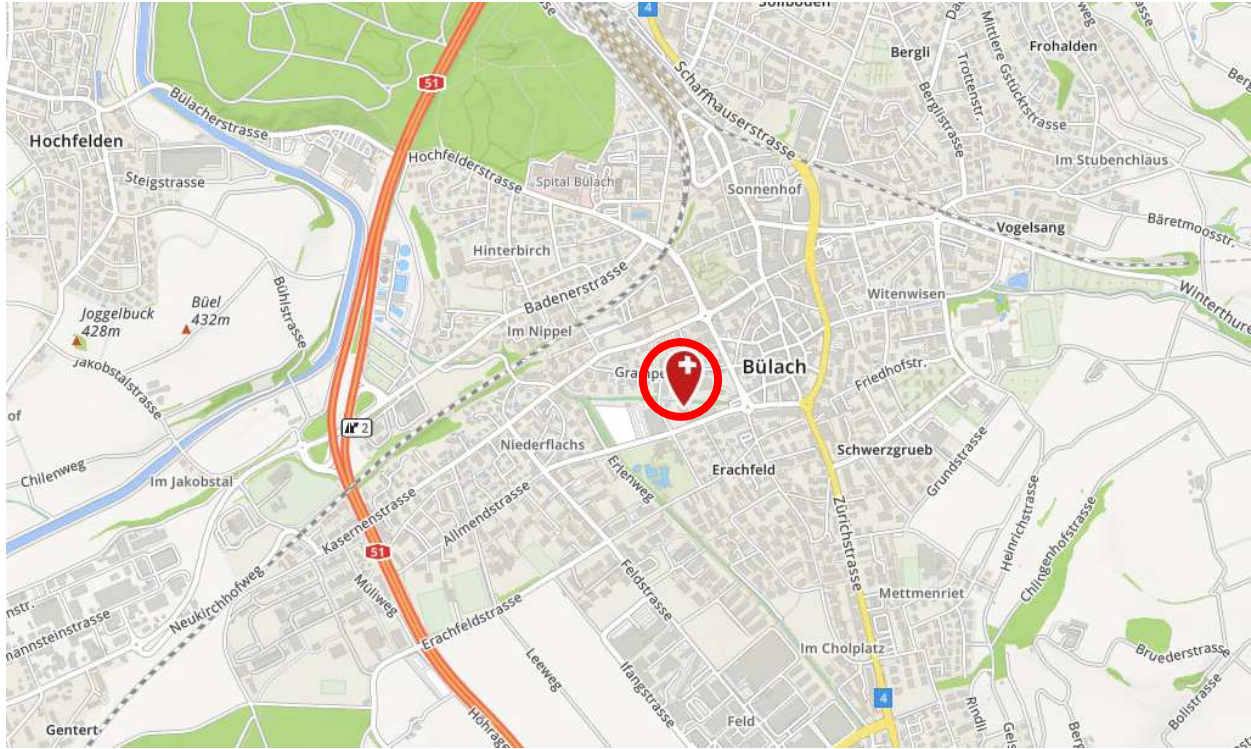

Bülach – Übersicht

Bahnhof – Stadthaus Bülach

Wegbeschreibung zu Fuss, ab Bahnhof Bülach, 15 min

1. von **Bahnhof Bülach** nach **Südosten Richtung Bahnhofring**,
2. **links abbiegen auf Bahnhofring**, der Bahnhofstrasse folgen
3. **Rechts abbiegen auf Kasernenstrasse**
4. **Im Kreisverkehr die erste Ausfahrt (Poststrasse) nehmen**
5. **Der Poststrasse folgen**
6. **Im Kreisverkehr die erste Ausfahrt nehmen (Allmendstrasse)**
7. **Das Ziel befindet sich rechts**