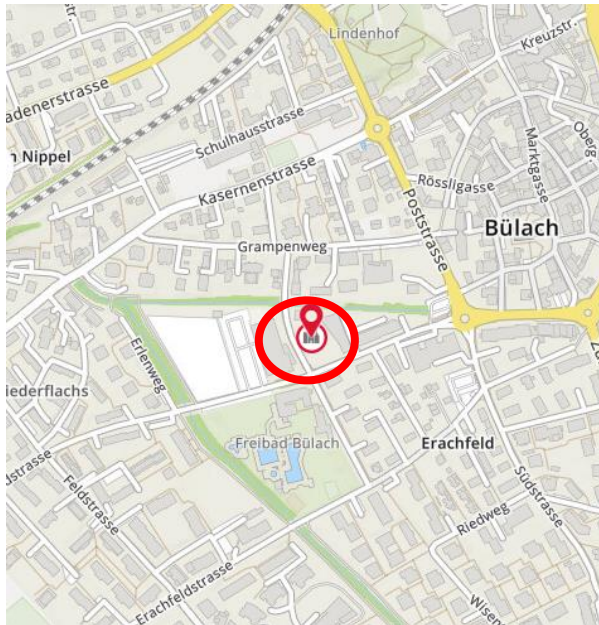

Bülach – Übersicht

Bahnhof Bülach – Stadthaus Bülach

Wegbeschreibung zu Fuss, ab Bahnhof Bülach, 15 min

1. Vom Bahnhof Bülach nach Südosten Richtung Bahnhofring, der Strasse folgen
2. Weiter Richtung Bahnhofstrasse, der Strasse folgen
3. Nach rechts abbiegen auf die Kasernenstrasse, der Strasse folgen
4. Rechts abbiegen auf die Poststrasse und danach auf die Allmendstrasse abbiegen
5. Das Ziel befindet sich rechts