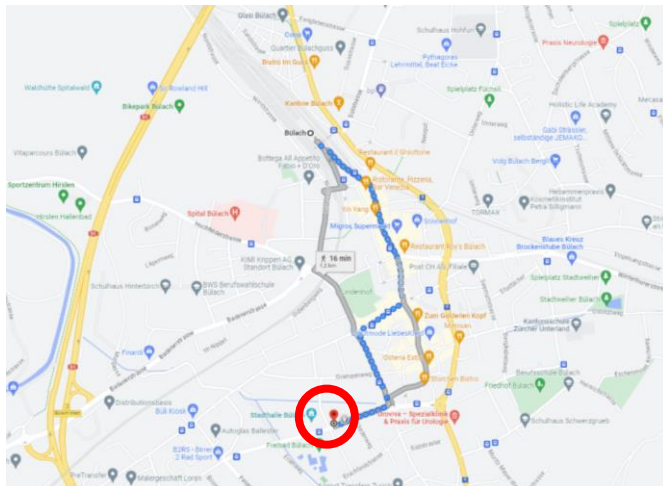

Bülach – Übersicht

Bahnhof Bülach – Stadthaus Bülach

Wegbeschreibung zu Fuss, ab Bahnhof Bülach, 15 min

1. Vom Bahnhof Bülach nach Südosten Richtung Bahnhofring, der Strasse folgen
2. Weiter Richtung Bahnhofstrasse, der Strasse folgen
3. Nach rechts abbiegen auf die Kasernenstrasse, der Strasse folgen
4. Rechts abbiegen auf die Poststrasse und danach auf die Allmendstrasse abbiegen
5. Das Ziel befindet sich rechts